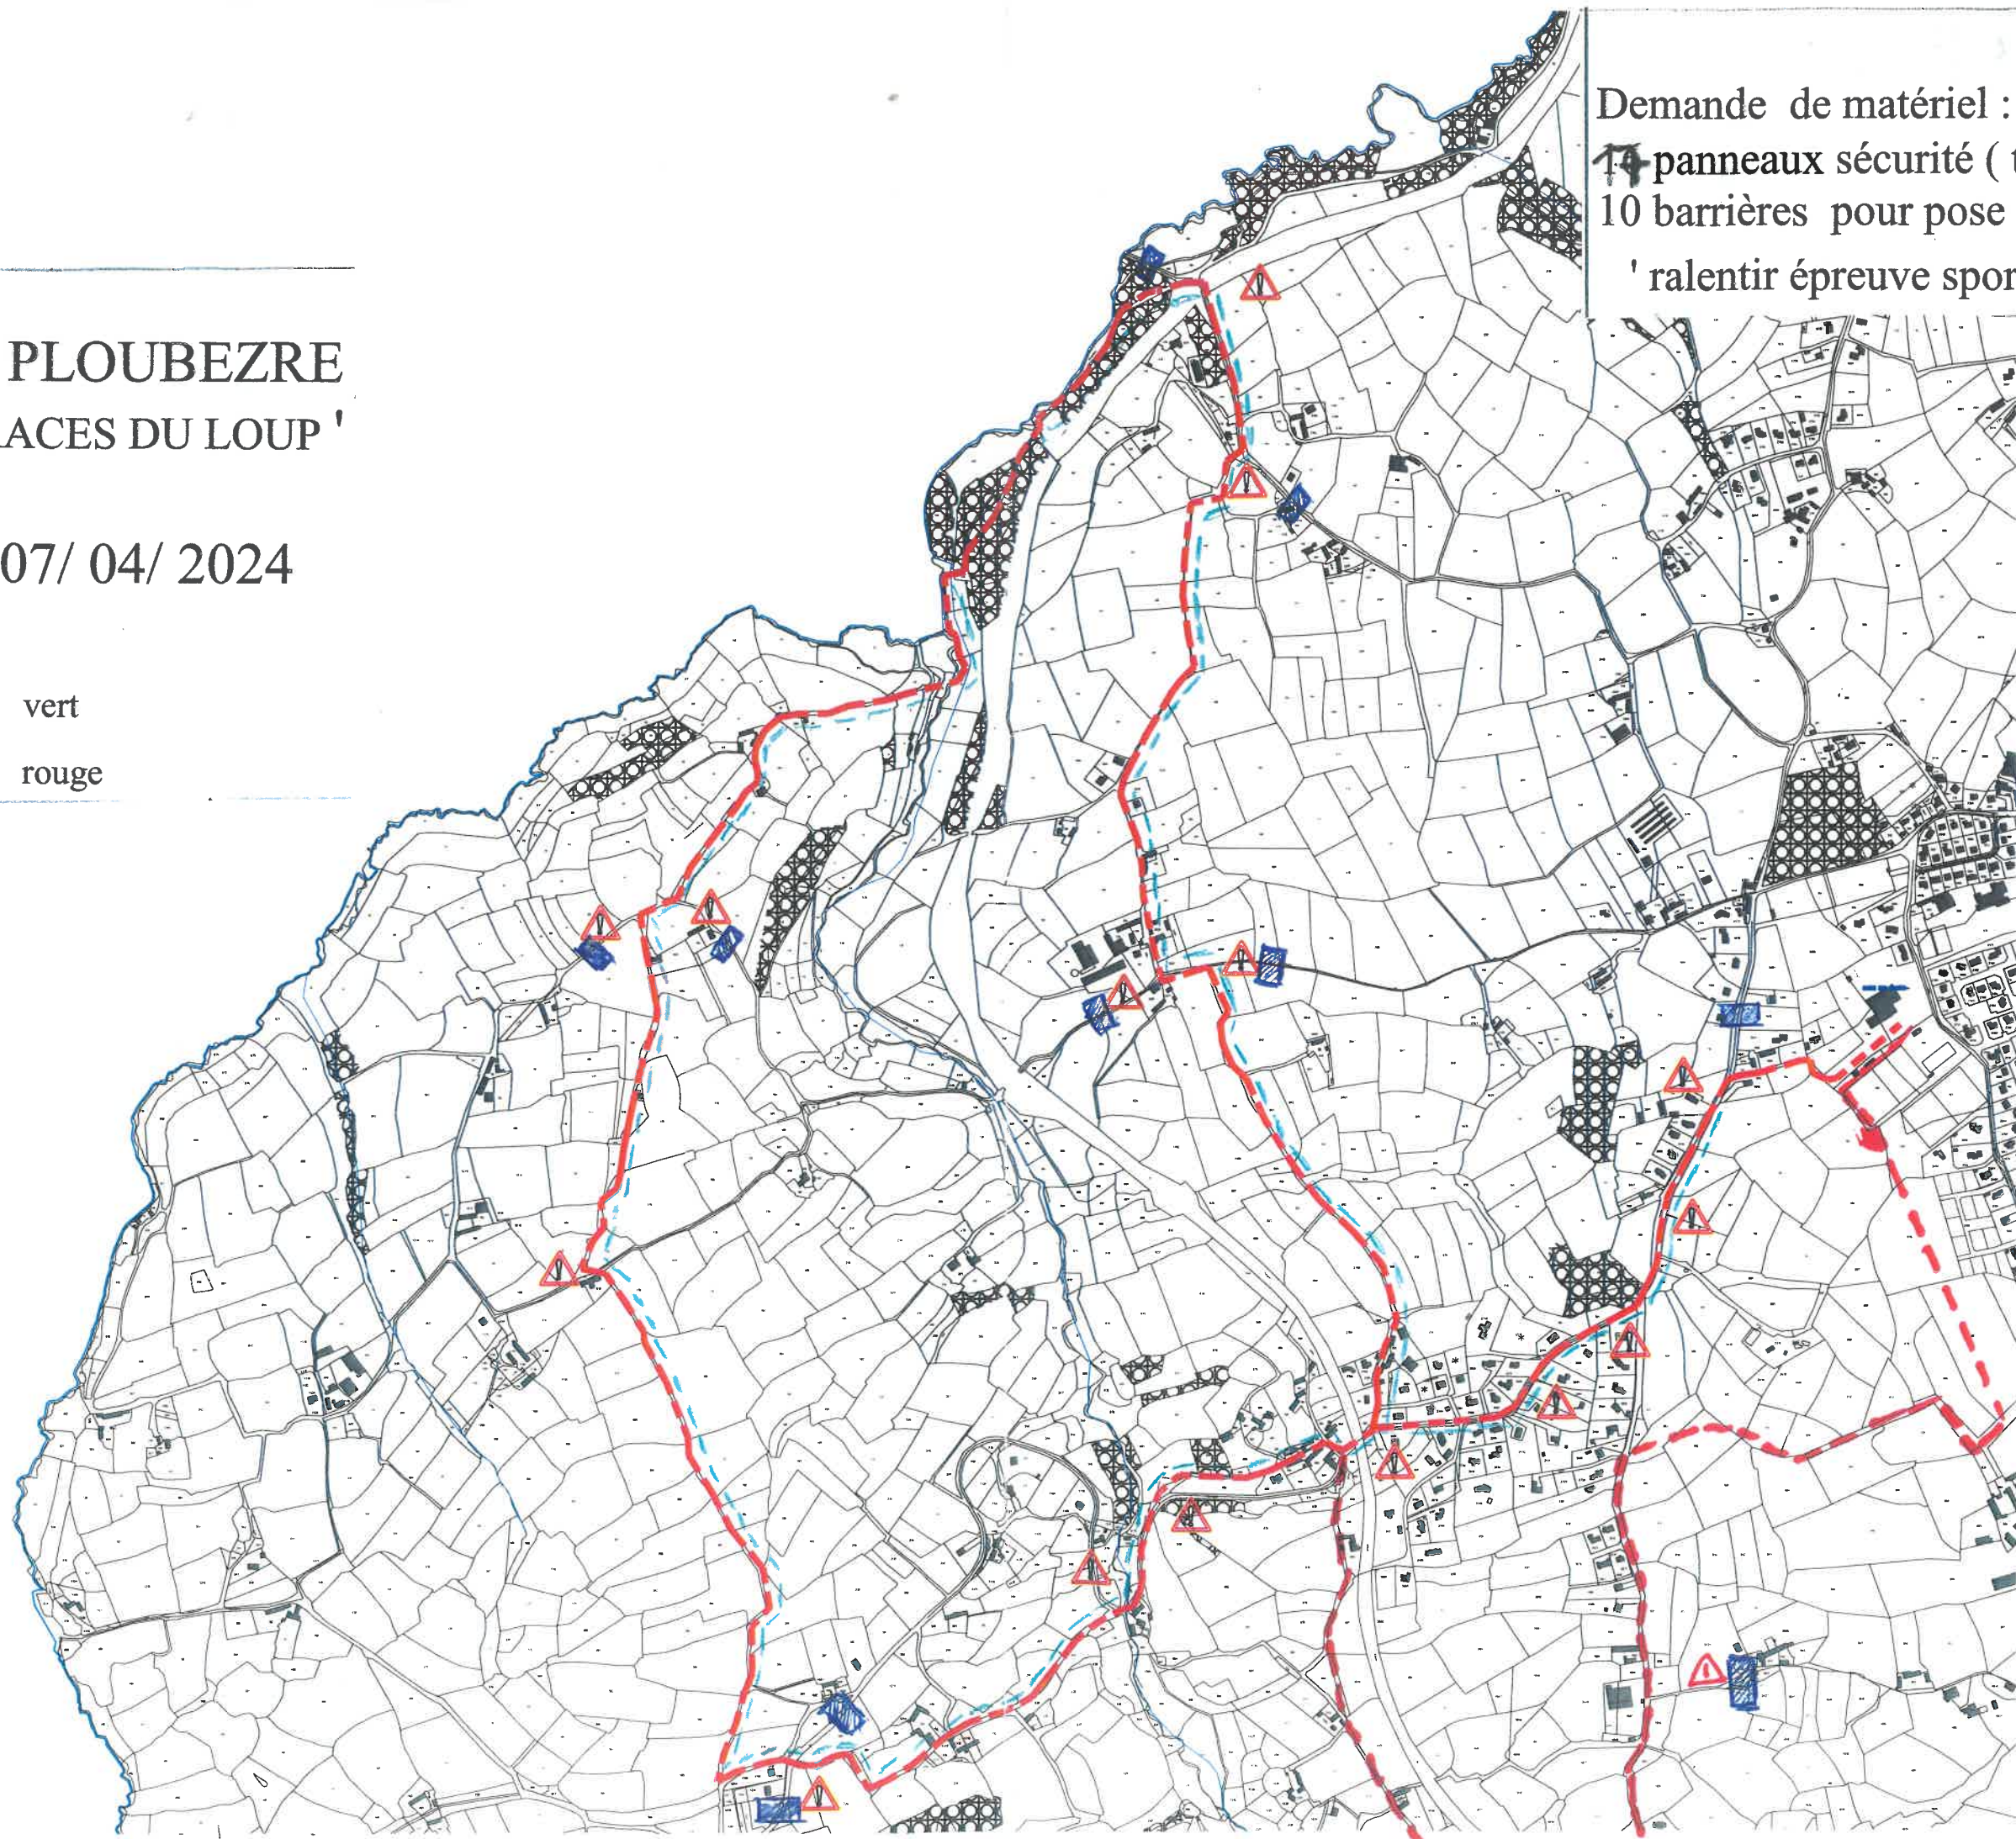

# TRAIL DE PLOUBEZRE ' SUR LES TRACES DU LOUP '

Dimanche 07/ 04/ 2024

Parcours 8 km : vert

Parcours 15km : rouge

Demande de matériel :

14 panneaux sécurité ( triangle jaune )

10 barrières pour pose panneaux 120/80

' ralentir épreuve sportive en cours '